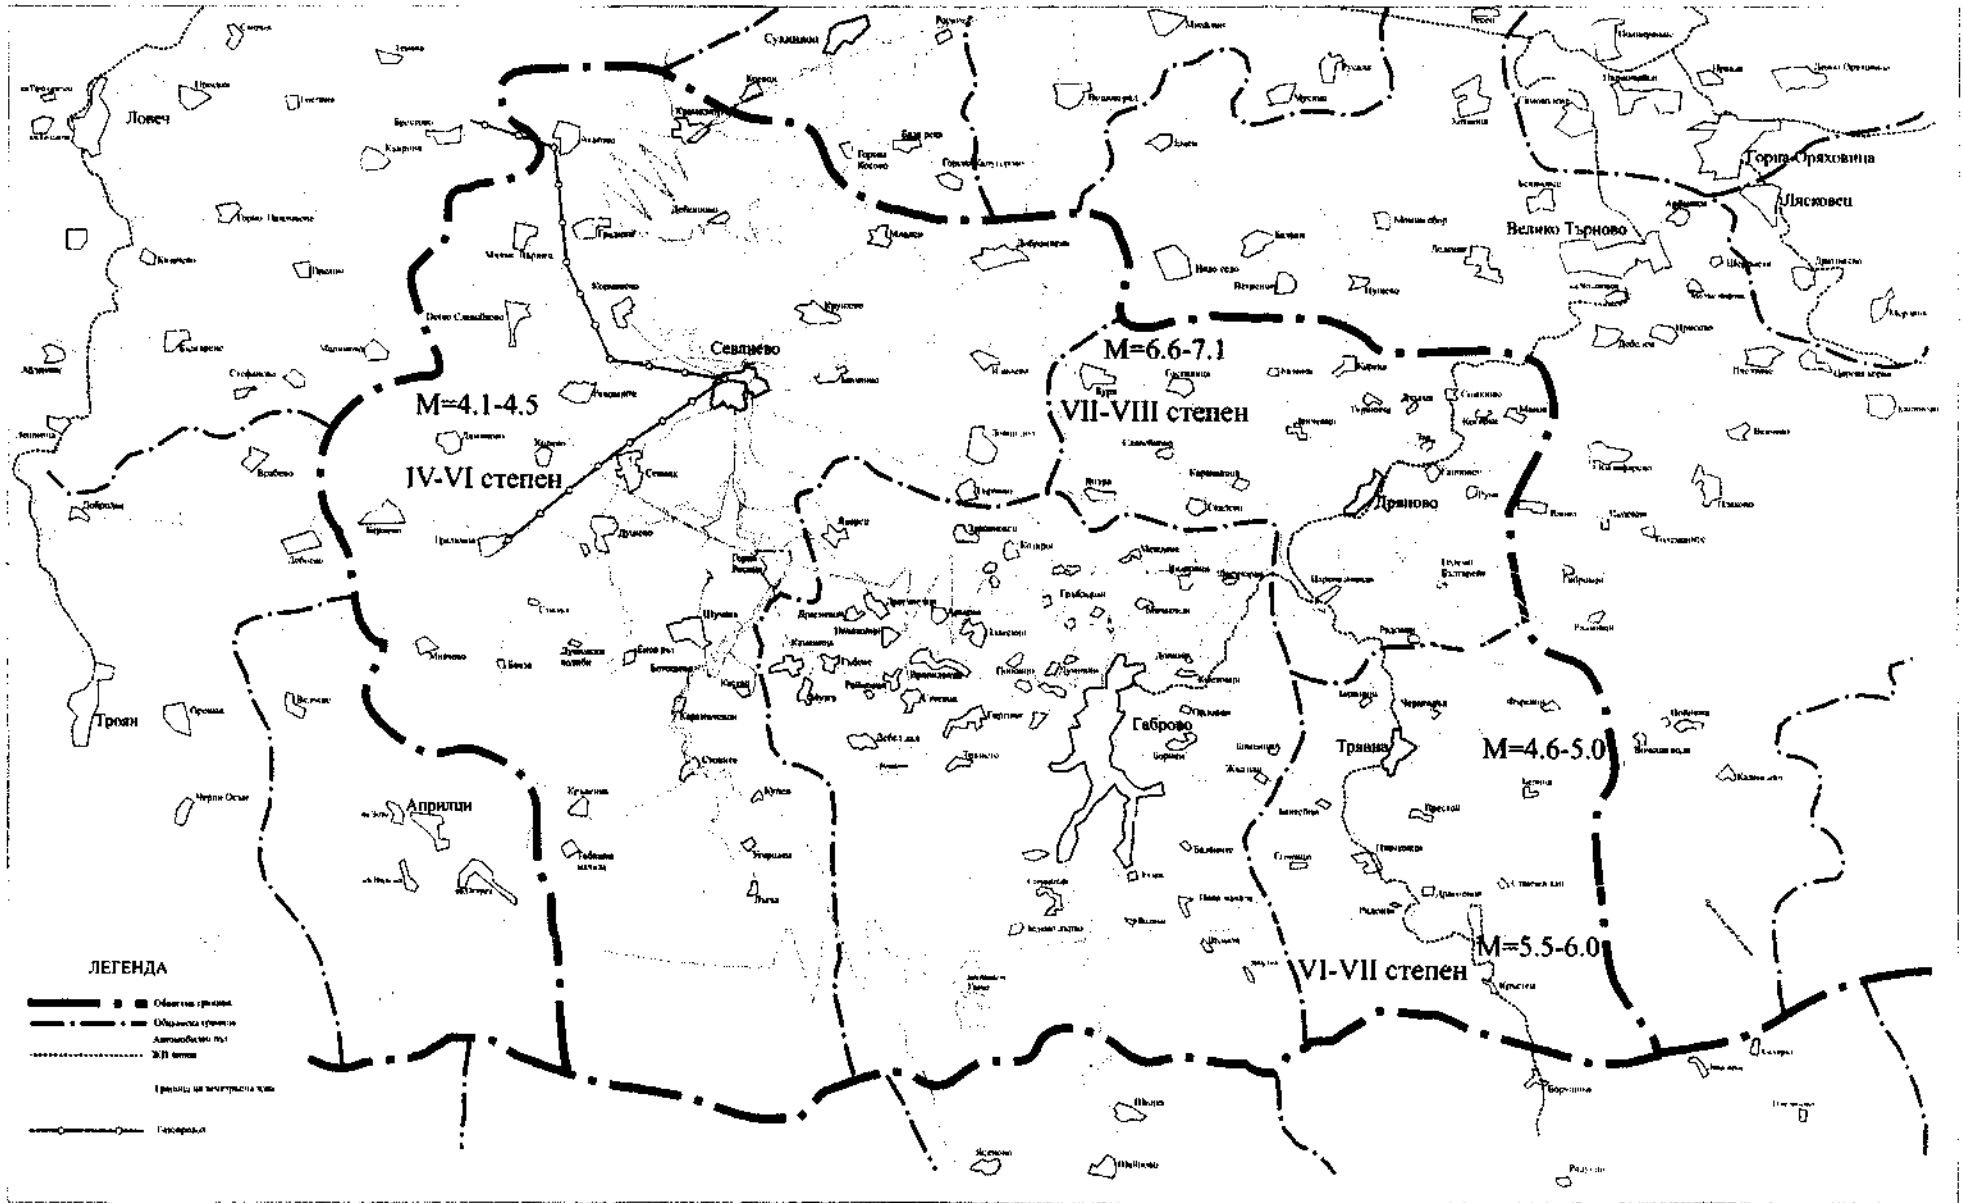

ПЛАН за действие при силни ЗЕМЕТРЕСЕНИЯ ОБЛАСТ ГАБРОВО

М 1:100 000
1 cm on map = 1 km on ground

Прим. №2