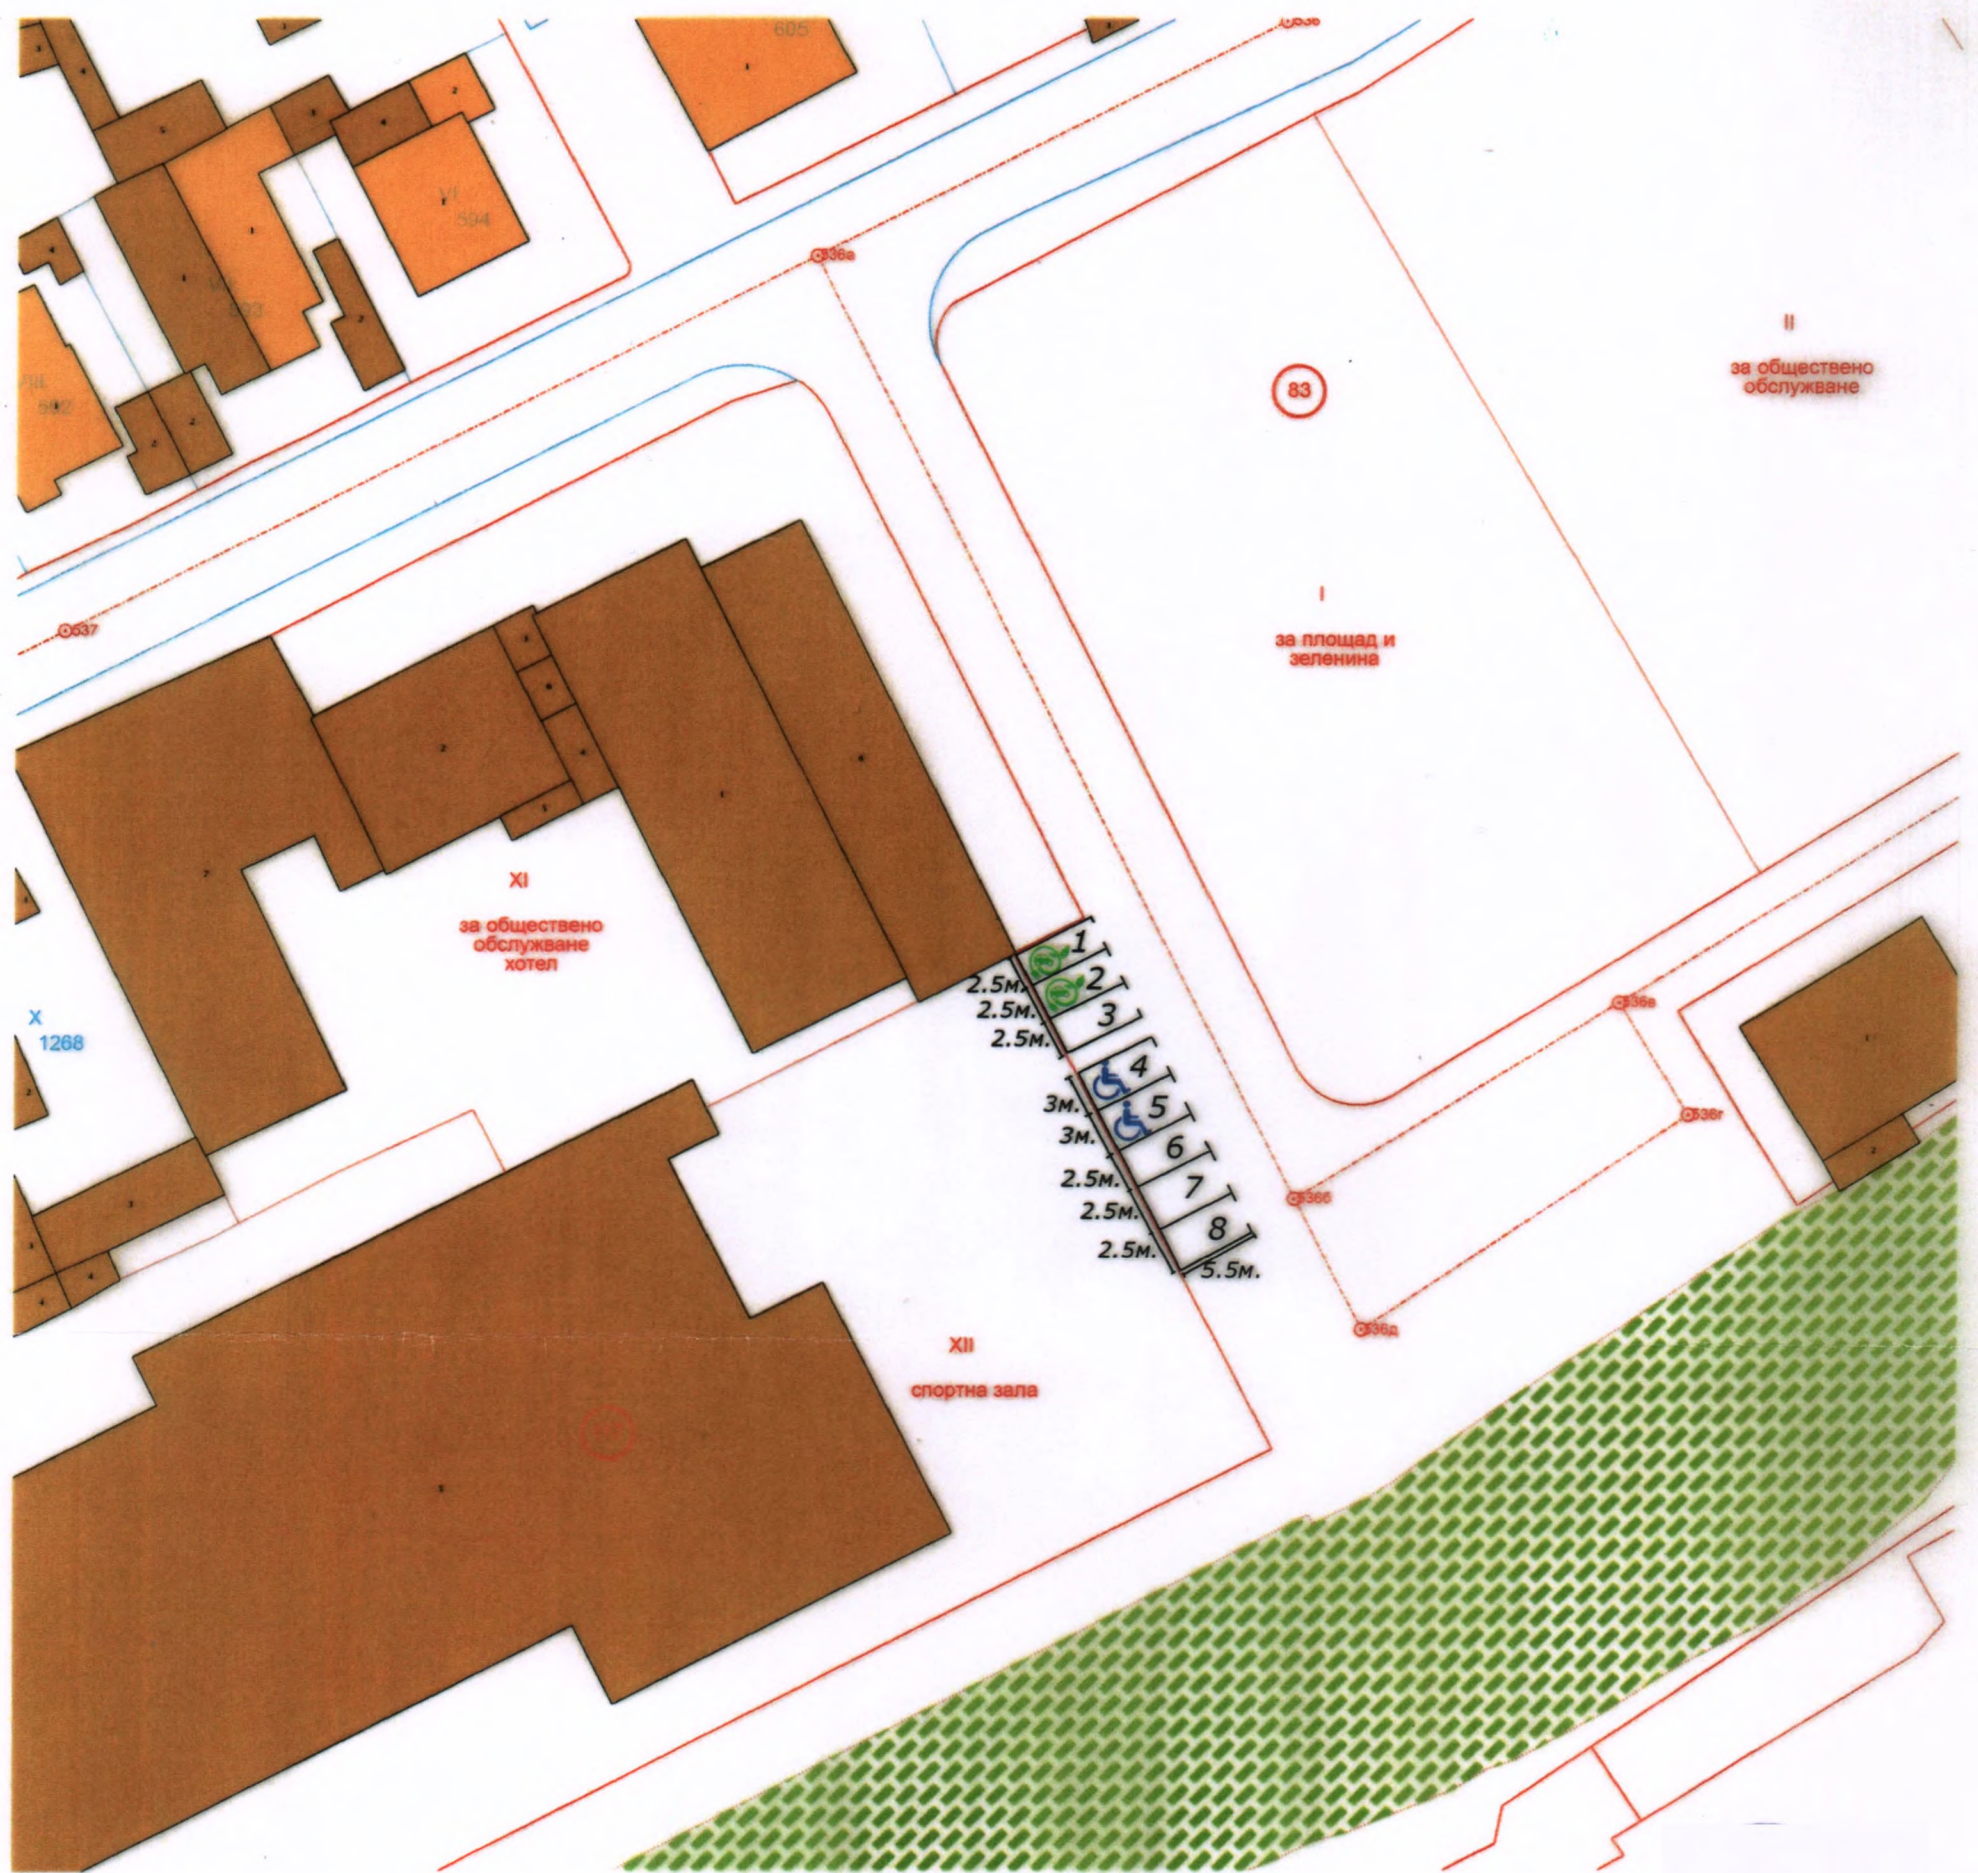

СХЕМА НА ПАРКОМЕСТА № 31

в участъка на улица между о.т. 536^а; 536^б и 536^в по регулационния план на гр. Дряново.

(паркоместа пред спортна зала)

(ОБЛАСТ ГАБРОВО, ОБЩИНА ДРЯНОВО)

ПАРКИНГ – 8 БР. ПАРКОМЕСТА

(от които 2 бр. за хора с увреждания, 2 бр. със зарядна станция за електрически превозни средства)

СХЕМА НА ПАРКОМЕСТА № 32

в участъка на улица между о.т.360 и о.т.361 по регулационния план на гр. Дряново.

(паркоместа пред „Парк хотел Дряново“)

(ОБЛАСТ ГАБРОВО, ОБЩИНА ДРЯНОВО)

ПАРКИНГ – 7 БР. ПАРКОМЕСТА

(от които 1 бр. за хора с увреждания, 2 бр. със зарядна станция за електрически превозни средства)