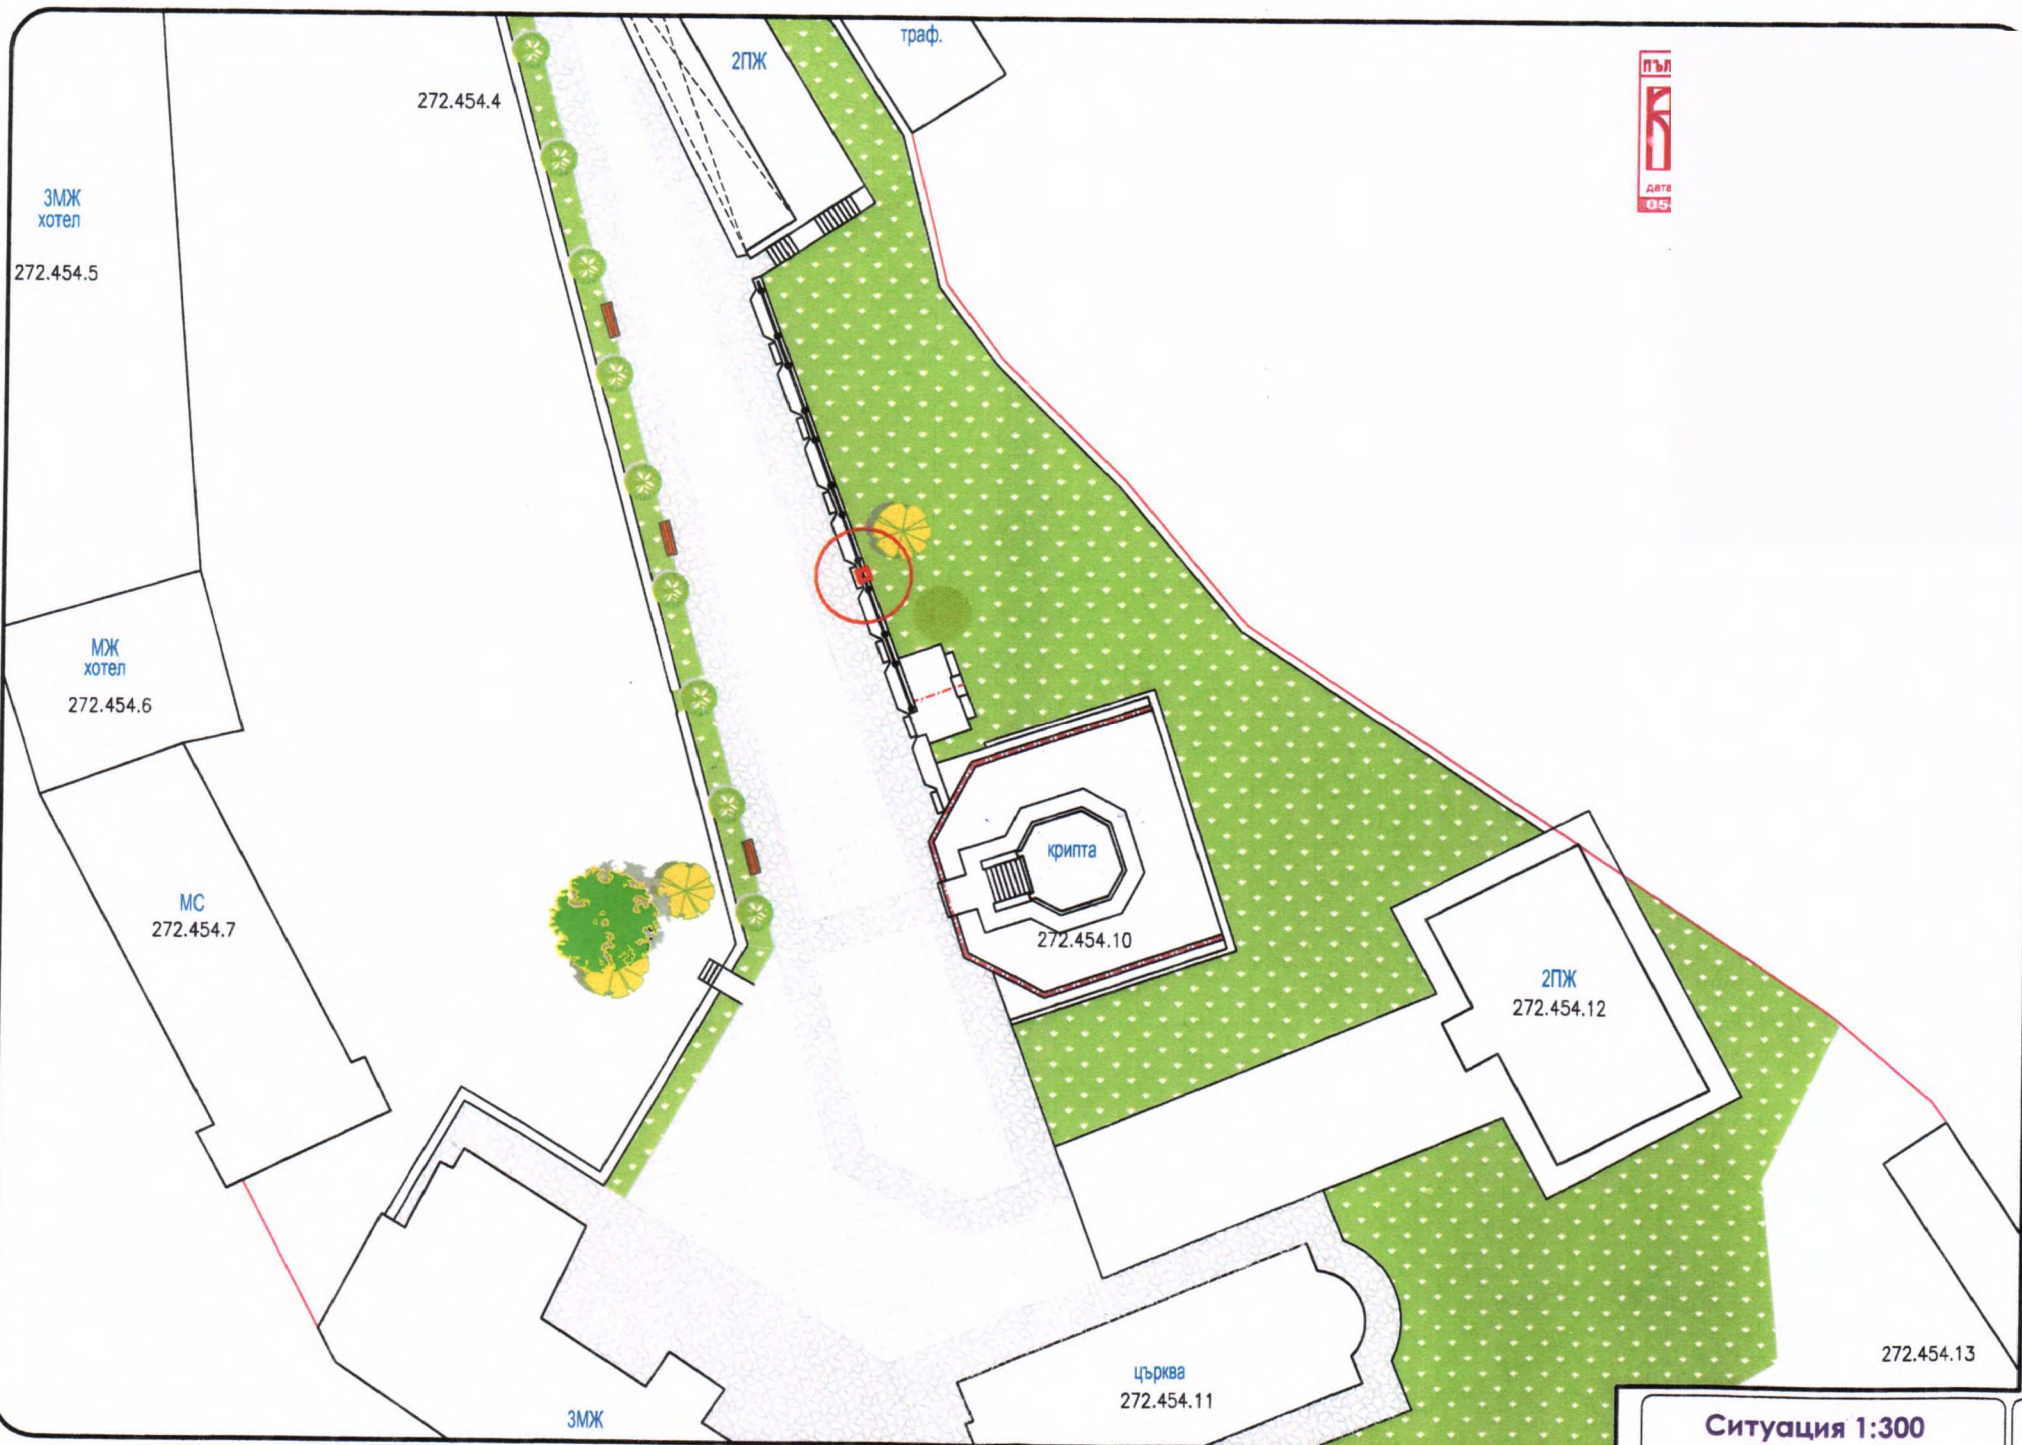

## ПАМЕТНИК АВРАМ СТАМБОЛСКИ ДРЯНОВСКИ МАНАСТИР „СВ. АРХАНГЕЛ МИХАИЛ”

19.11.2020 г. 11:42:28 А3

С. Клиново  
Улица с.к. 86 - с.к. 40

ЗЕМЕЛНИК НА АВРАМ СТАМБОЛСКИ

Ситуация 1:300

1

СКЪЛПТОР Г. ХРИСТОВ

Паметник (бюст) на Аврам Стамболски

План Фасада

Мащаб 1:20 2 / 2